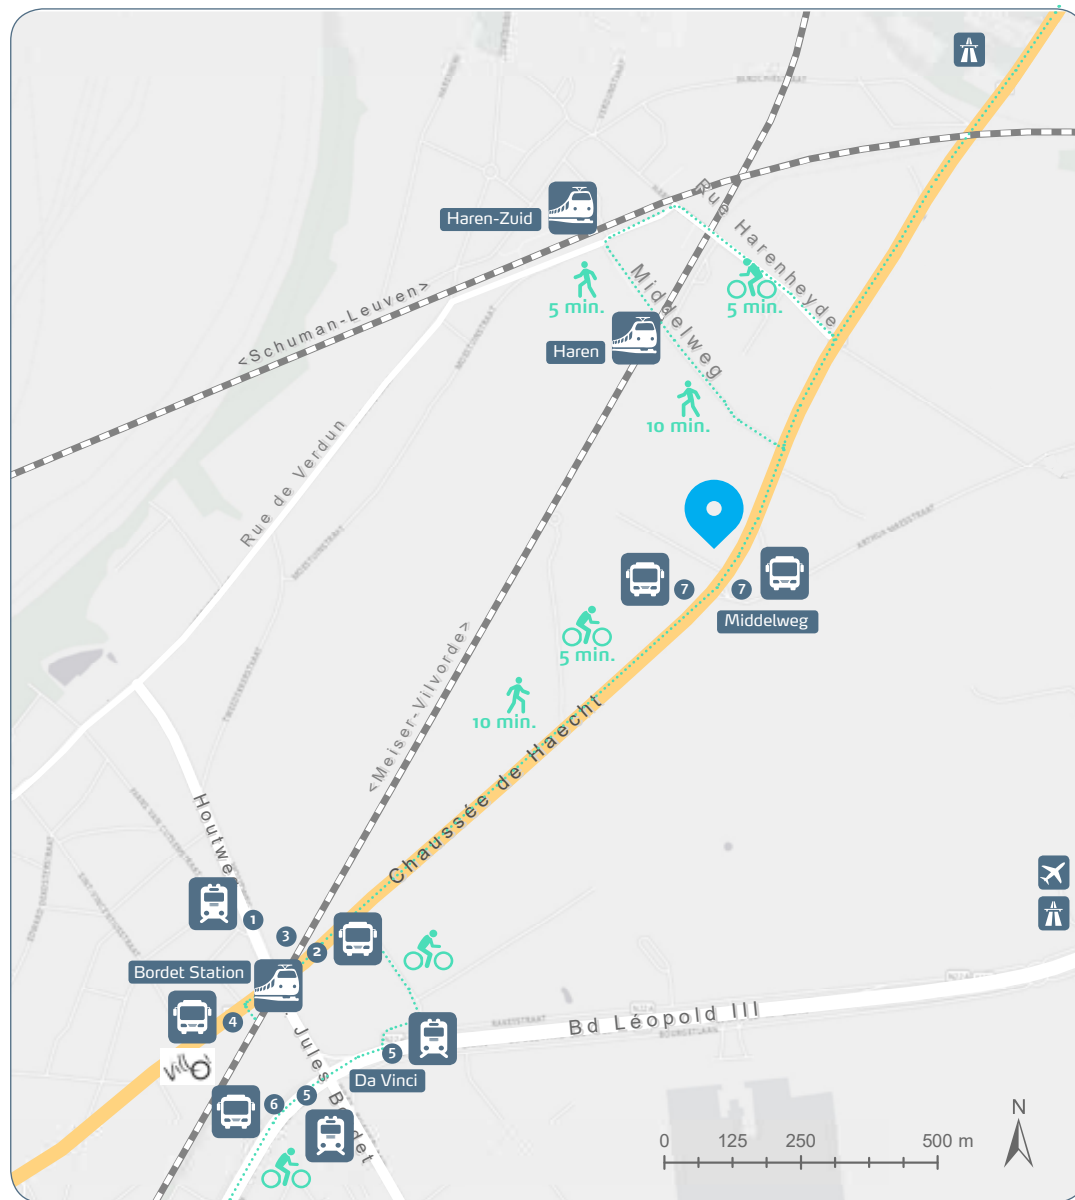

# Hoe Huis van de Verkeersveiligheid bereiken

**Huis van de Verkeersveiligheid**  
 Haachtsesteenweg 1405  
 1130 Brussel  
 02 244 15 11  
 GPS : 50.883932 / 4.419263

Bordet Station	
1	55
2	80
3	270 271 272 470 80
4	270 271 272 470

Da vinci	
5	62
6	12 21 65

Middelweg	
7	STIB 80 De Lijn 270 271

Parking	
	Overdekt, aan de ingang
	Iedereen toegang, geen voorbehouden plaatsen
	Iedereen toegang

+

- 5 min. via Haachtsesteenweg (plan)

## Vanuit het zuiden (Charleroi, Doornik...) en oosten (Luik...)

- Ro afrit 4 - Diegem - Woluwelaan
- Links afslaan richting Evere op Haachtsesteenweg
- Gebouw rechts op +/- 1,5 km